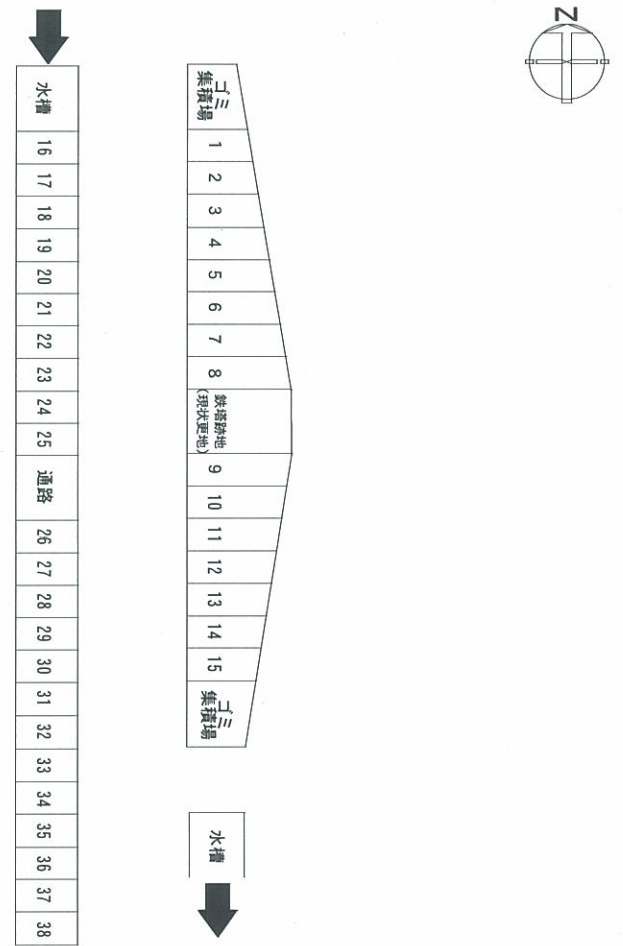

# 名神西保団地駐車場

位置図

平面図