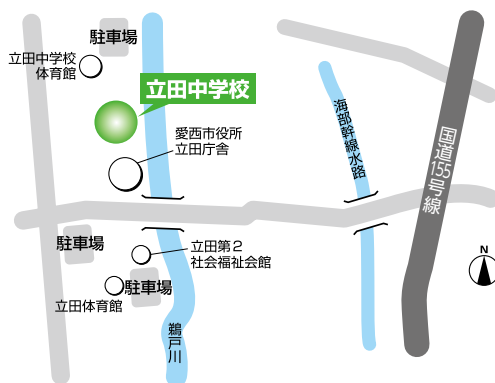

閉会式前にビンゴ
ゲームもあります!
その他にも、お楽しみ
イベントがあるよ。