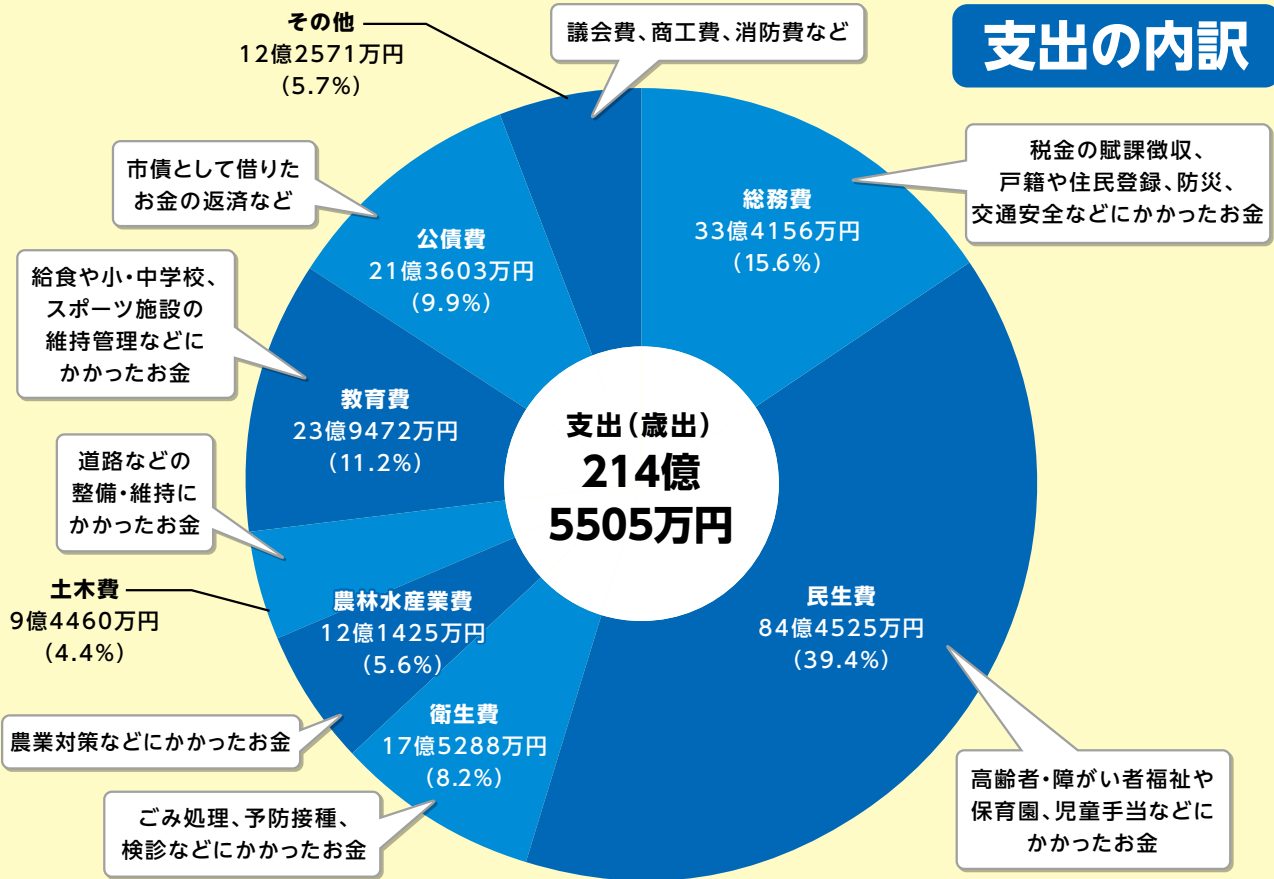

## 支出の内訳

▲市民コーラスの第九の合唱

**Q** 内容と成果は。  
**A** あいさい音楽祭は市在住の音楽家の協力を得て、平成30年度から始まった。様々な楽器の演奏や合唱合戦、市内コーラスグループによるペーローベン第九「歡喜の歌」の合唱、「愛西市バージョンふるさと」を参加者と観客全員で大合

## 市民参加型「あいさい音楽祭」開催

唱した。出演者166人、観客数492人の大盛況で終わった。

## 議論の中から新発見