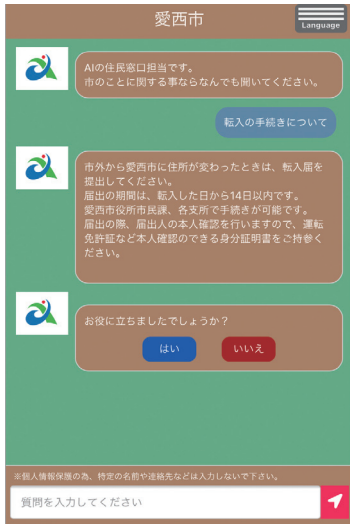

愛知県下39市町村で共同導入

AIを活用した総合案内サービスご利用ください。

市民の皆さんにより便利にサービスをお届けするため、「AIを活用した総合案内サービス」を導入しました。24時間365日、皆様からのお問い合わせに、AIがチャット(会話)形式で回答します。いつでもお問い合わせしていただくことが可能です。

使い方は、簡単!!

URLまたはQRコードからアクセス → 質問したい内容を入力
→ AIが回答
https://aichi.public-edia.com/webchat/city_aisai/

* 市ホームページからもご利用いただけます！

ご質問いただいた内容について、AIが誤った回答をする場合があります。AIは、日々学習し、回答精度を高めていきますので、ご容赦ください。

問 経営企画課 ☎(55)7133 🌐 <https://www.city.aisai.lg.jp/>

【愛西市公式LINEへ登録しておくとお便利!!】

愛西市公式アカウントを友だち登録するとトーク画面下部のメニューからAIを活用した総合案内サービスへアクセスできます。この機会にぜひお友だち登録を！

愛西市
公式アカウント
友だち募集中!

問 秘書広報課 ☎(26)8111

れんこんi (アイ) プロジェクトに参加して地元を応援しよう!

#れんこんiハッシュタグキャンペーン

- ▶ 期 間 / ~令和3年1月11日(祝)
- ▶ 内 容 / 期間中、キャンペーン参加店舗に来店し、「れんこんiメニュー」を注文し撮影撮影した写真をInstagram(インスタグラム)でハッシュタグ『#れんこんi』と『#撮影店舗名』をつけて投稿。
* ステキな写真を投稿した方30人に愛西市特産品をプレゼント!!!
- ▶ 参加資格 / ・アプリInstagram(インスタグラム)をダウンロードし、ユーザー登録を行い、利用規約に同意いただける方
・キャンペーン応募規約に同意いただける方
・Instagram(インスタグラム)アカウントを公開状態にしている方
- ▶ そ の 他 / 参加店舗など詳しくは、特設サイトまたは広報あいさいと同時配布のチラシをご覧ください。