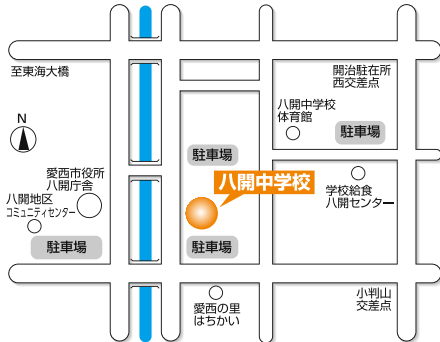

## 八開地区 納涼まつり

**日時** 8月6日(土) (雨天中止・順延なし)  
午後7時～9時

※雨天などの中止決定は、午後4時です。

★うちわ(お楽しみ抽選券付)を  
先着1,000人に進呈

**場所** 八開中学校運動場  
(江西町川原11番地)

**内容** 盆踊り、お楽しみ抽選会、  
花火(会場内で小型打ち上げ花火を実施)  
午後8時30分頃

**主催** 八開地区納涼まつり実行委員会

**問** 八開支所 ☎(55)7144