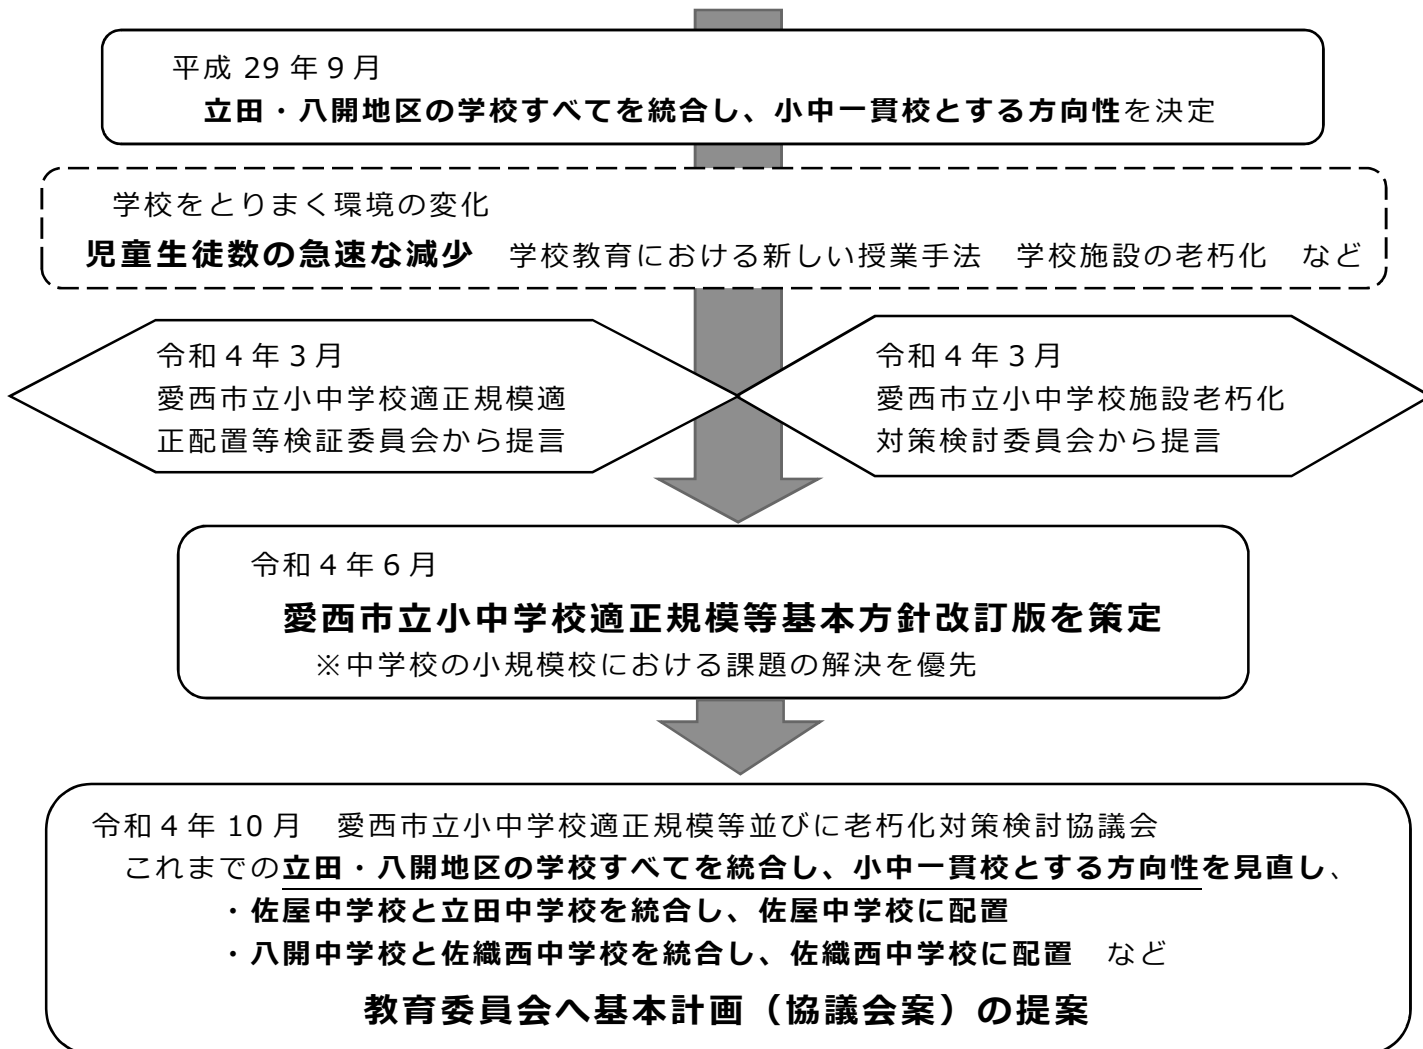

愛西市教育委員会からのお知らせ

学校の在り方について、見直しをしています。

・これまでの経緯と現状

・これからの取組予定

地区検討協議会の検討状況や、今回のお知らせに関する詳細は、愛西市ホームページ (<https://www.city.aisai.lg.jp>) に掲載しておりますので、ぜひご覧ください。
これからも、適宜、皆様へお知らせいたします。

令和4年度 学校区別未就学児童数

令和4年10月1日現在