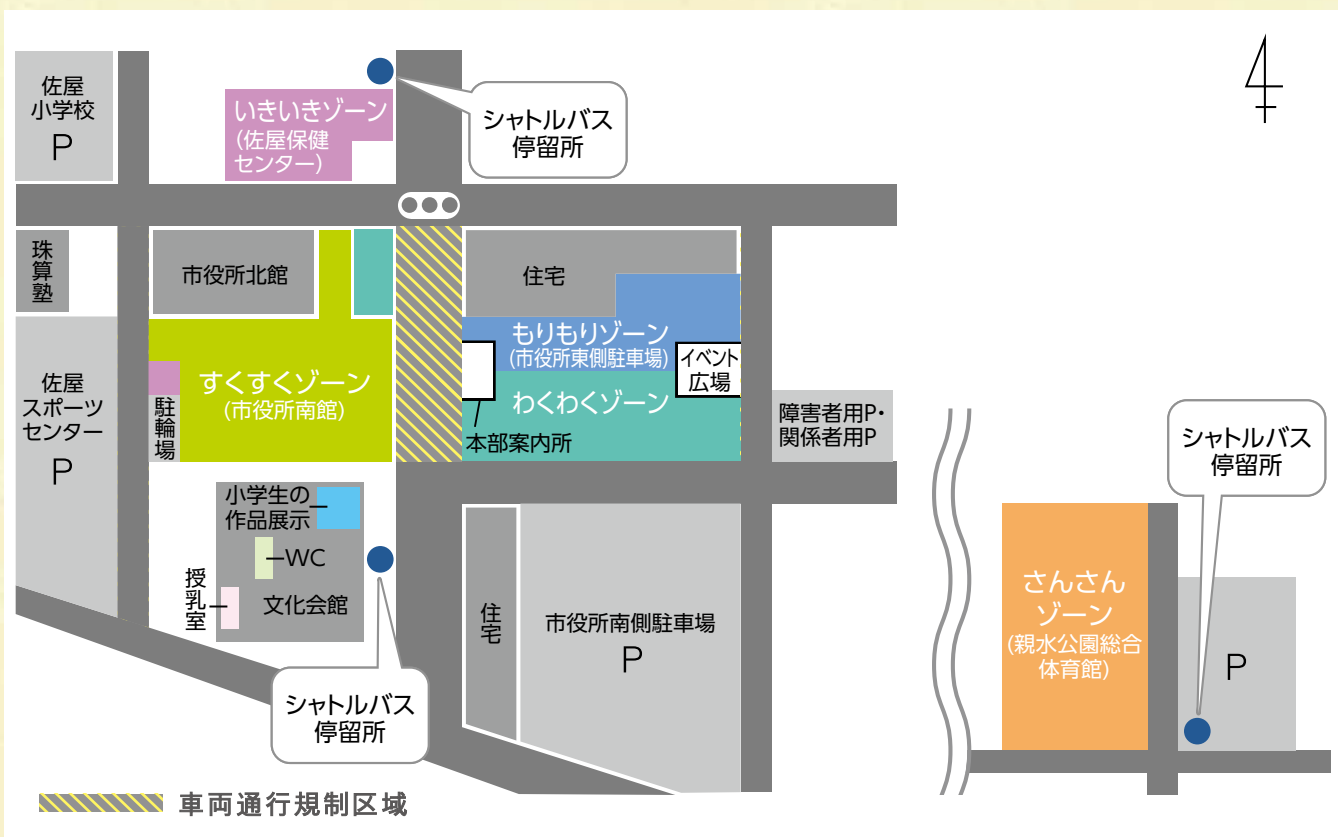

ステージプログラム

(主演者・出演順などが変更になる場合があります。)

【市役所東側駐車場イベント広場(雨天は、中止)】

【午前の部】

- 10:00 オープニングイベント
- 10:20 和太鼓演奏(佐屋高校)
- 10:50 演奏(Lock-up)
- 11:30 鼓笛隊演奏(市江保育園)
- 12:10 【第1部】尾張伝統の菓子まき

【午後の部】

- 12:40 あいさいのびのびストレッチ・野菜の歌体操
(健康づくり運動推進協議会)
- 13:25 あいち消防団PR大使パフォーマンス
(あいち消防団PR大使[OS☆U])
- 14:10 和太鼓演奏(町方音頭保存会)
- 14:50 【第2部】尾張伝統の菓子まき

会場図

・会場周辺道路の一部が車両通行規制区域となります。・会場への入場は、午前9時45分からできます。

あいさいさん祭りボランティアスタッフを募集しています！ [10月13日(金)まで]

運営のお手伝いをいただけるボランティアスタッフを募集しています。みなさんの協力が必要です。ご応募お待ちしております。

活動日時：10月29日(日) 午前7時30分～午後5時内の希望時間(1時間単位で最大5時間まで)

活動内容：(例) ミニ鉄道の運搬、アンケート調査、ステージ補助など

申し込みは
こちらの二次元コード
または公式SNSのDMから

申込
フォーム

あいさいさん祭り公式SNSアカウントを開設しました
最新情報やイベントの詳細を更新しています。
ぜひフォローをお願いします👋